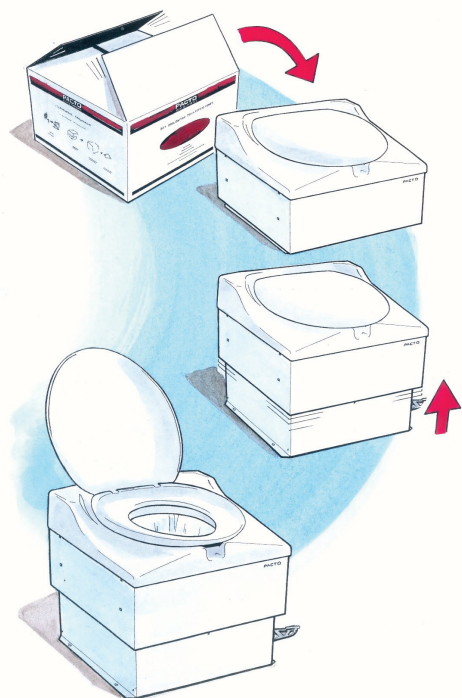

TILLVERKNING - FÖRSÄLJNING - KUNDTJÄNST

© Danfo AB, Box 103, 713 23 Nora. Mer info: www.danfo.com
E-mail: info@danfo.com Tel. 0587-861 00 Fax. 0587-106 02