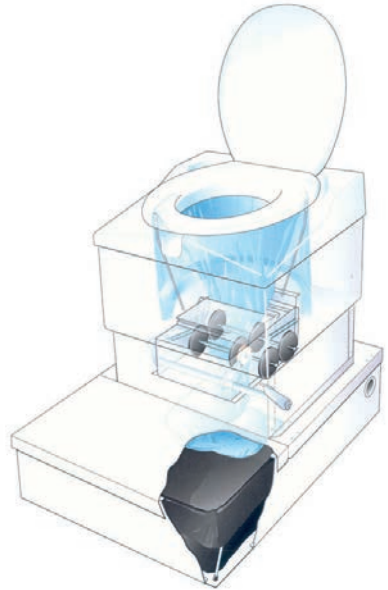

## **Hur funkar det?**

Pacto fungerar som en vanlig toalett – fast utan vatten. Spolningen sker istället med hjälp av en tunn folie som täcker toalettskålen.

Vid varje spolning kapslar spolfolien in avfallet och matar ner det i en avfallsbehållare under toaletten. Här samlas avfallet, förpackat i spolfolien.

Avfallsbehållaren tömmer du själv med regelbundna mellanrum – och eftersom avfallet är inkapslat är tömningen enkel och hygienisk.

Pacto använder varken el eller vatten och fungerar i alla temperaturer och klimat. Därför är Pacto idealisk i stugan, oavsett om den finns på landet, i skärgården eller i fjällen.

## Rent varje gång

Vid varje spolning matas ny spolfolie in i toalettskålen. Det gör att toaletten är ren och fräsch för varje besökare.

Och eftersom toalettskålen separeras från avfallsbehållaren med en tätslutande mekanisk lucka så möts du aldrig av obehagliga syner.

För installation ovanpå golvet finns Pacto Podium, en avfallsbehållare som tagits fram speciellt för Pacto-toaletten. Podiet behöver ventileras.