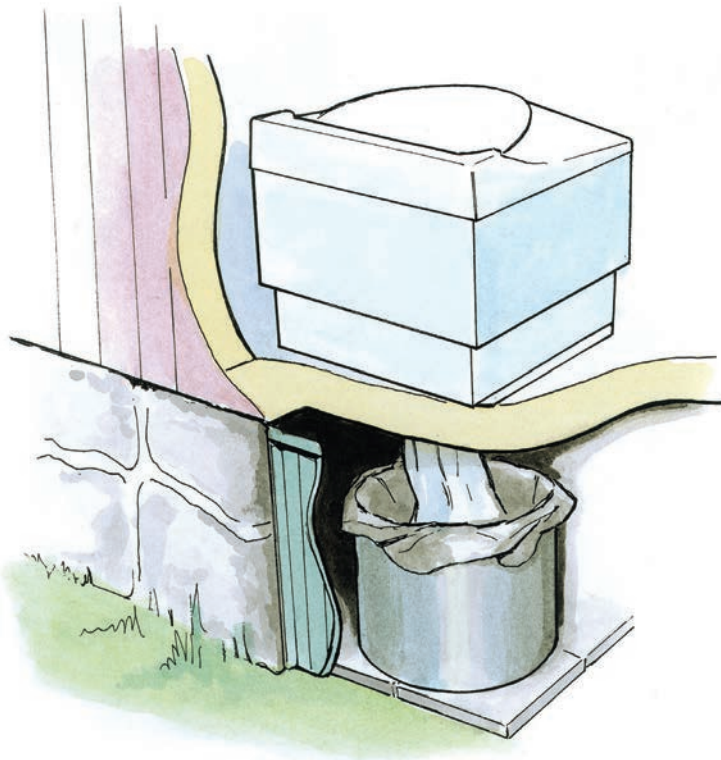

Installationsalternativ 2

Att placera avfallsbehållaren under golvet passar bra om du till exempel har kryppgrund under ditt toalettrum. Den här sortens installation är också idealisk för gamla utedass.

Om du väljer att placera Pacto direkt på golvet görs ett hål under toaletten som spolfolien matas igenom.

Avfallsbehållaren töms i det här fallet utifrån, eller genom åtkomst direkt till utrymmet under golvet.