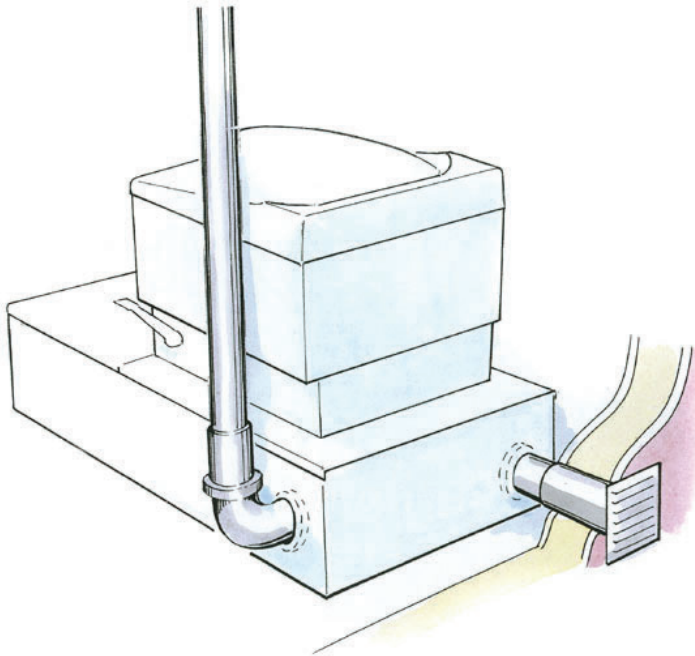

## Rent varje gång

Vid varje spolning matas ny spolfolie in i toalettskålen. Det gör att toaletten är ren och fräsch för varje besökare.

Och eftersom toalettskålen separeras från avfallsbehållaren med en tätslutande mekanisk lucka så möts du aldrig av obehagliga syner.

## Installation

Det finns två sätt att installera Pacto: med avfallsbehållaren ovanpå eller under golvet.

Du väljer själv vilket som passar dig bäst.

### Installationsalternativ 1

Att placera avfallsbehållaren inne i badrummet ger enkel tömning och innebär också att du inte behöver göra något hål i golvet. I det här fallet placeras toaletten ovanpå avfallsbehållaren och tömningen sker inifrån badrummet.

För installation ovanpå golvet finns Pacto Podium, en avfallsbehållare som tagits fram speciellt för Pacto-toaletten. Podiet behöver ventileras.